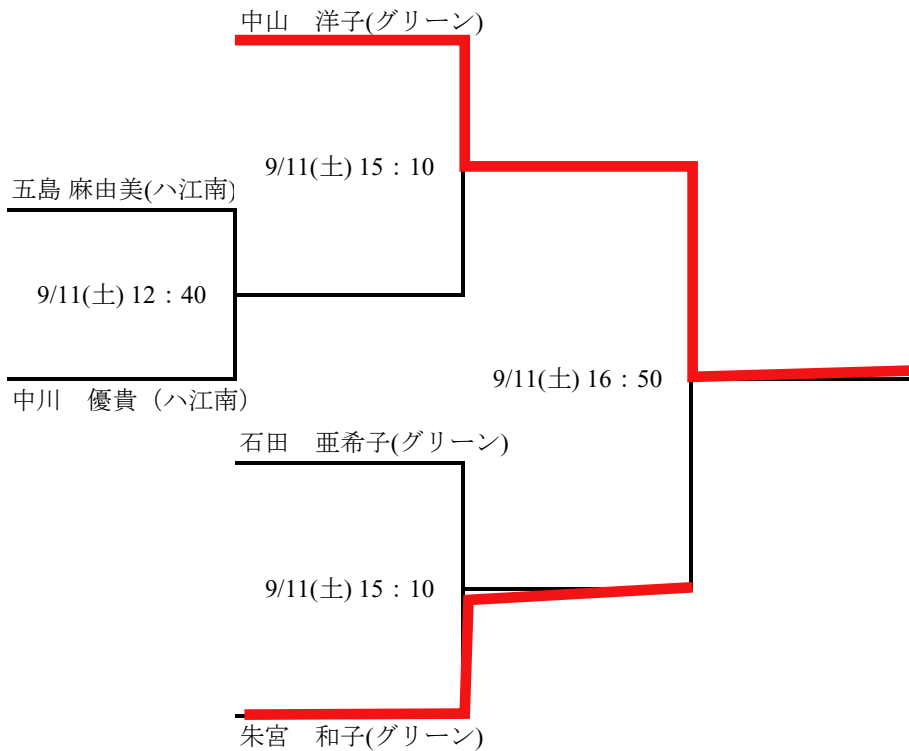

男子ドロー

女子ドロー

9月11日(土)

	No.A	No.B
10:30	開会式	
11:00		
11:50		
12:40		
13:30		
14:20		
15:10		
16:00		
16:50		
17:40		
18:30	閉会式	

競技方法

・15-15-11 2ゲーム先取 タイムアウト2-2-1 各30秒 ゲーム間 各2分 *準決勝から5

審判方法

- ①敗者主審、勝者ラインズマンの2審制。※準決勝から3審制。
 - ②試合終了後すみやかにスコアカードを大会本部までご返却下さい。
 - ③第1試合の審判は、第3試合の方になります。
 - ④その他詳細については、JARA審判規則に基づいて行う。
- *各試合コートはドローの上から順に、割り振りをしていきます。
各自、前の時間の試合の進行状況を大会本部にてご確認ください。
*第一試合の審判は、第三試合の方をお願いいたします。
1時間前チェックインにご協力ください。