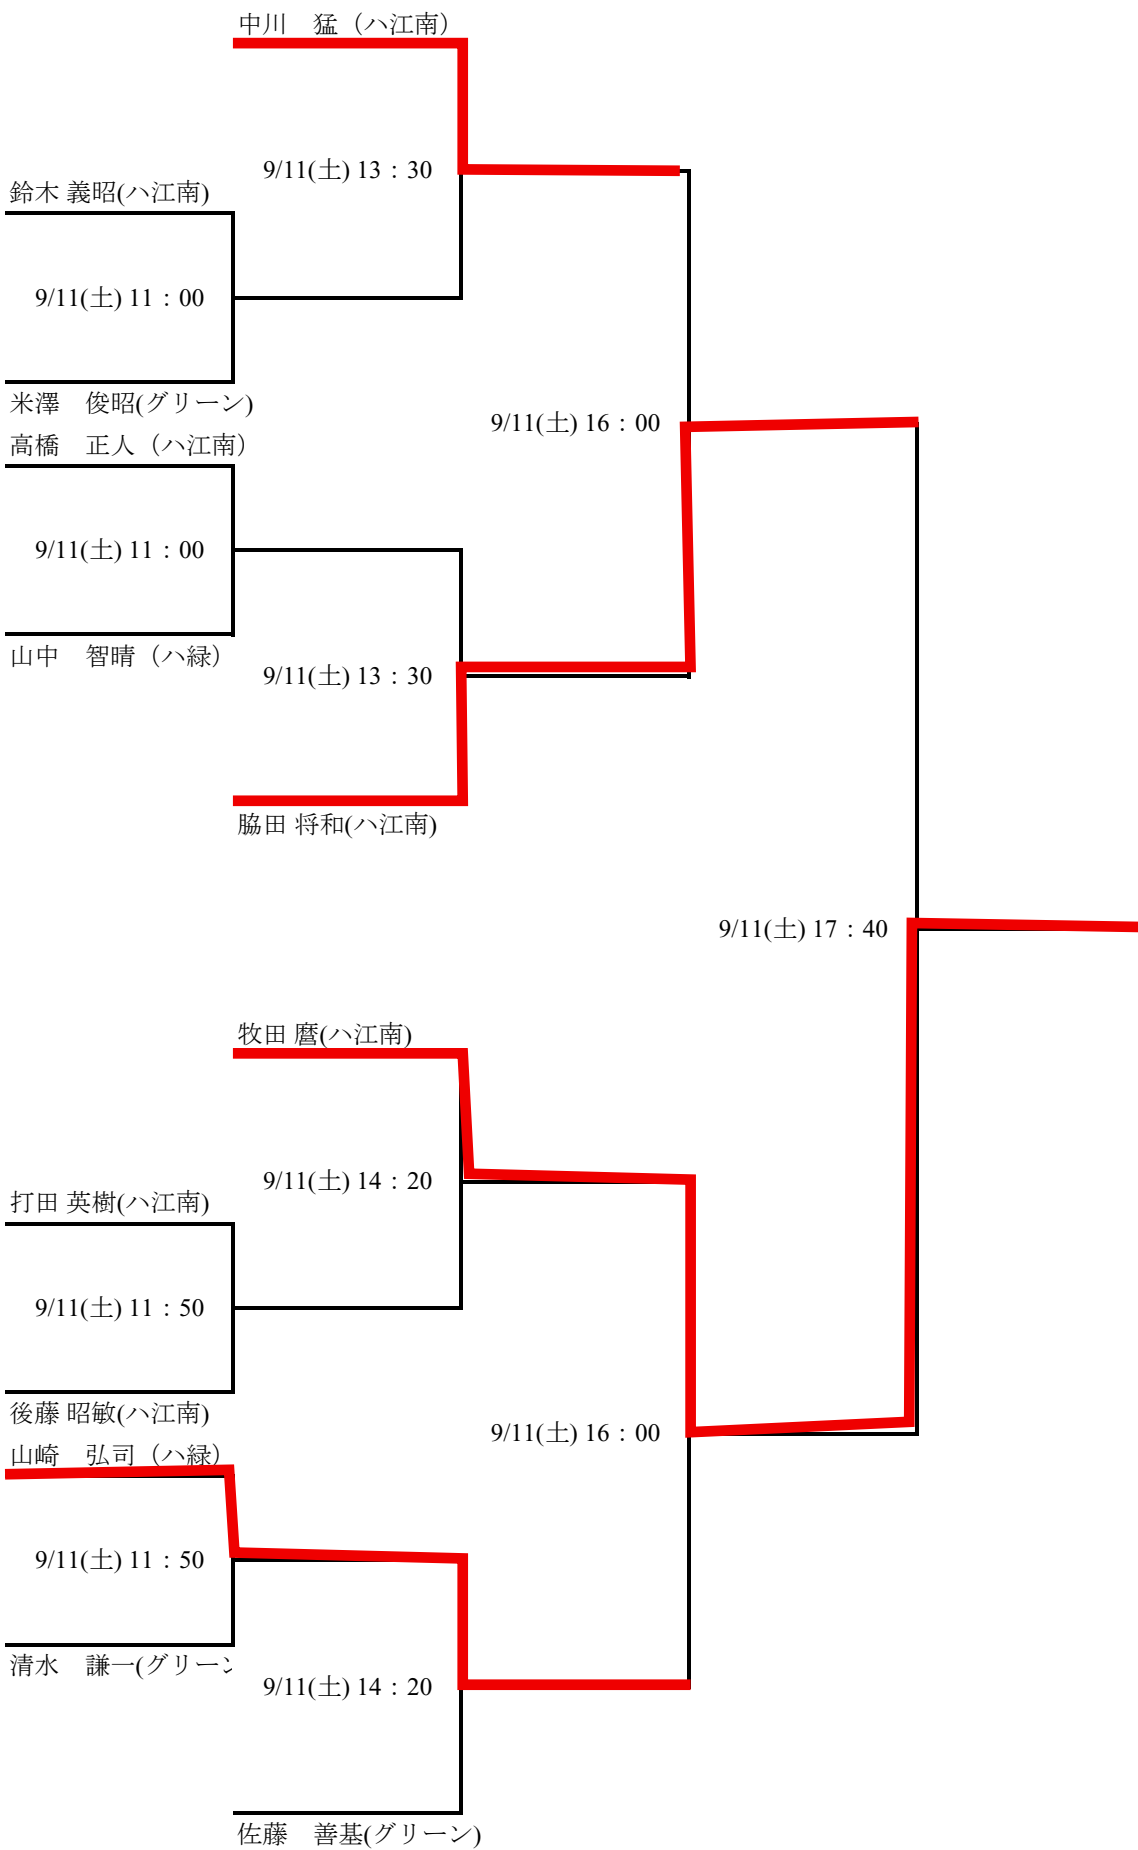

男子ドロー

女子ドロー

9月11日(土)

	No.A	No.B
10:30	開会式	
11:00		
11:50		
12:40		
13:30		
14:20		
15:10		
16:00		
16:50		
17:40		
18:30	閉会式	

競技方法

・15-15-11 2ゲーム先取 タイムアウト2-2-1 各30秒 ゲーム間 各2分 *準決勝から5

審判方法

- ①敗者主審、勝者ラインズマンの2審制。※準決勝から3審制。
 - ②試合終了後すみやかにスコアカードを大会本部までご返却下さい。
 - ③第1試合の審判は、第3試合の方になります。
 - ④その他詳細については、JARA審判規則に基づいて行う。
- *各試合コートはドローの上から順に、割り振りをしていきます。
各自、前の時間の試合の進行状況を大会本部にてご確認ください。
*第一試合の審判は、第三試合の方をお願いいたします。
1時間前チェックインにご協力ください。